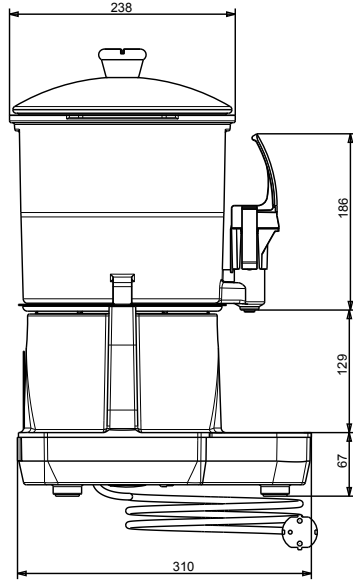

Ön

Yan

Üst

Elektrik:

Voltaj:

560019 (LOLA6)

220-240 V/1 ph/50 Hz

Elektrik gücü max:

0.85 kW

Temel bilgiler:

Dış boyutlar, Genişlik:

270 mm

Dış boyutlar, Derinlik:

318 mm

Dış boyutlar, Yükseklik:

465 mm

Net ağırlık:

6.2 kg

Ambalajlı ağırlık:

8 kg

Ambalaj yüksekliği:

530 mm

Ambalaj genişliği:

350 mm

Ambalaj derinliği:

380 mm

Ambalajlı hacim:

0.07 m³