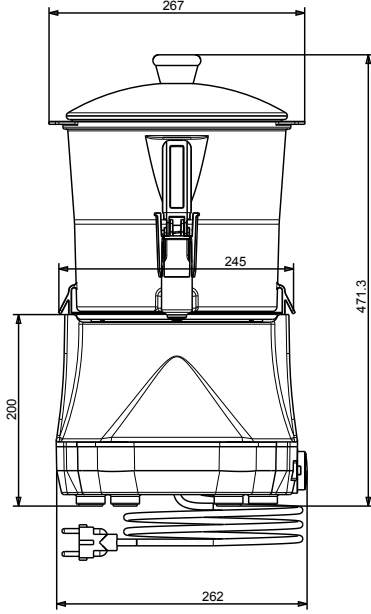

Ön

Yan

Üst

Elektrik:

Voltaj:

560019 (LOLA6)

220-240 V/1 ph/50 Hz

Elektrik gücü max:

0.85 kW

Temel bilgiler:

Dış boyutlar, Genişlik:

270 mm

Dış boyutlar, Derinlik:

318 mm

Dış boyutlar, Yükseklik:

465 mm

Net ağırlık:

6.2 kg

Ambalajlı ağırlık:

8 kg

Ambalaj yüksekliği:

530 mm

Ambalaj genişliği:

350 mm

Ambalaj derinliği:

380 mm

Ambalajlı hacim:

0.07 m³